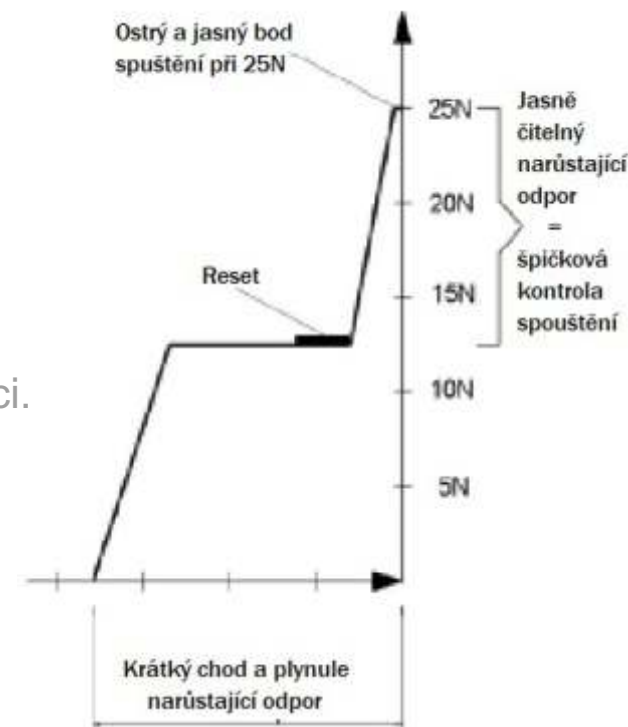

Jasně čitelný, plynule narůstající odpor zaručuje nejlepší možnou kontrolu spouště při jakékoliv situaci.

- Krátký reset:

Krátký a jasný - zaručuje nejlepší charakteristiku spouště pro rychlé opakování výstřelů bez strhávání.